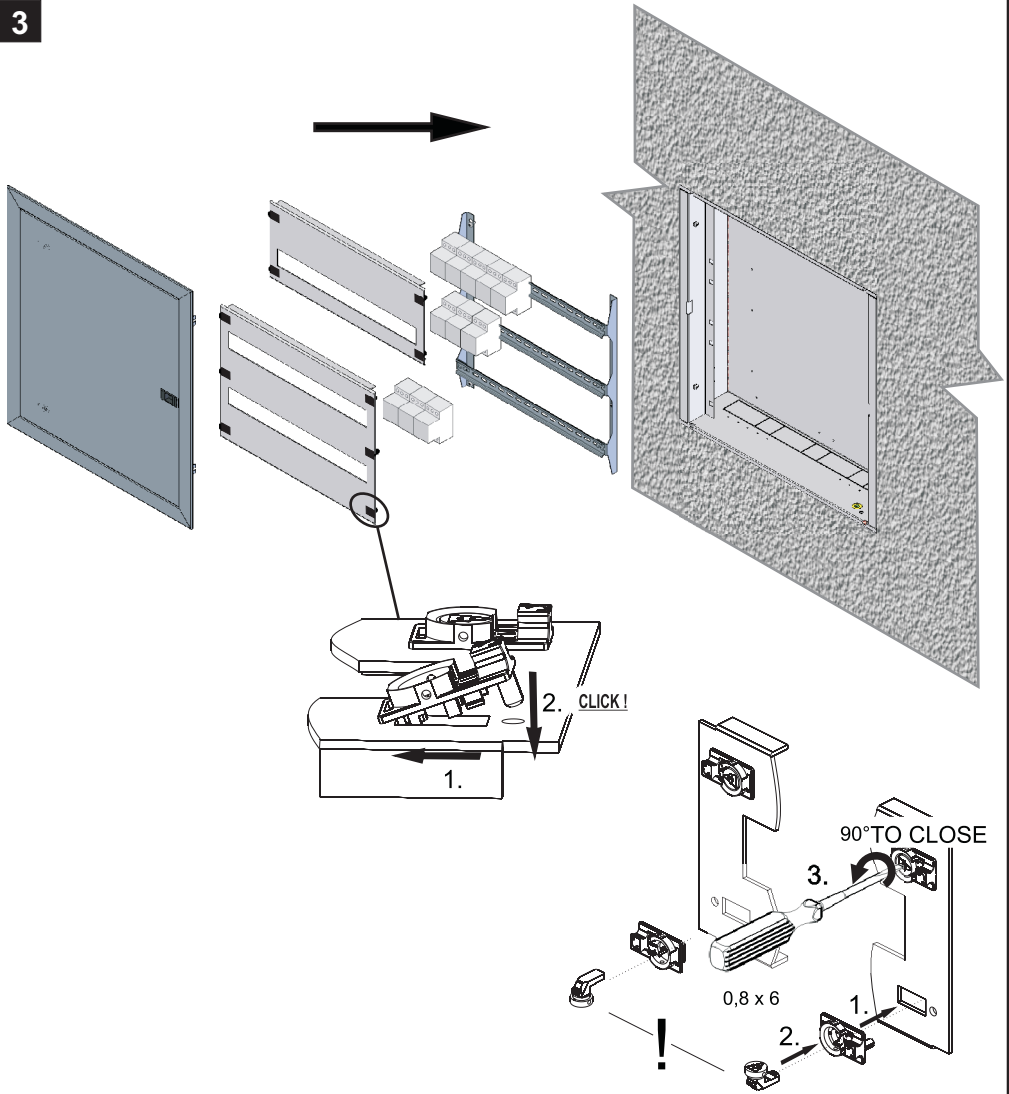

INSTRUCTIONS FOR USE, NÁVOD K POUŽITÍ

EMPTY ENCLOSURE
ROZVODNICOVÁ SKŘÍŇ

RZB, RNB

1

Installation, service and maintenance of the electrical equipment may be carried out by an authorized person only.

Montáž, obsluhu a údržbu smí provádět jen osoba s odpovídající elektrotechnickou kvalifikací.

4

ACCESSORIES PŘÍSLUŠENSTVÍ

5

DIMENSIONS [mm] RZB
ROZMĚRY [mm]

TYPE (TYP)	V	S	V1	S1	R	R1	E
	[mm]	[mm]	[mm]	[mm]	[mm]	[mm]	[mm]
RZB-3N72-B	642	572	585	545	651	467	47 - 72
RZB-4N96-B	792	572	735	545	651	617	47 - 72
RZB-5N120-B	942	572	885	545	651	767	47 - 72
RZB-6N144-B	1092	572	1035	545	651	917	47 - 72
RZB-4N132-B	792	734	735	707	813	617	47 - 72
RZB-5N165-B	942	734	885	707	813	767	47 - 72
RZB-6N198-B	1092	734	1035	707	813	917	47 - 72