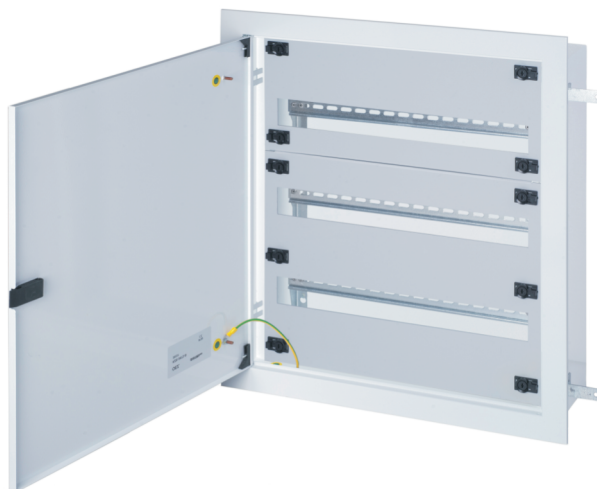

INSTRUCTIONS FOR USE, NÁVOD K POUŽITÍ

EMPTY ENCLOSURE
ROZVODNICOVÁ SKŘÍŇ

RZB, RNB

1

Installation, service and maintenance of the electrical equipment may be carried out by an authorized person only.

Montáž, obsluhu a údržbu smí provádět jen osoba s odpovídající elektrotechnickou kvalifikací.