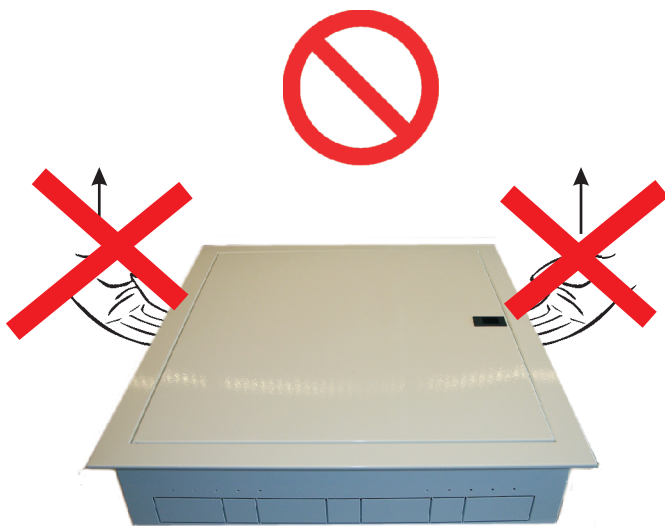

8

Only materials which have low adverse environmental impact and which do not contain dangerous substances as specified in ROHS directive have been used in the product.

Ve výrobku jsou použity materiály s nízkým negativním dopadem na životní prostředí, které neobsahují zakázané nebezpečné látky dle ROHS.