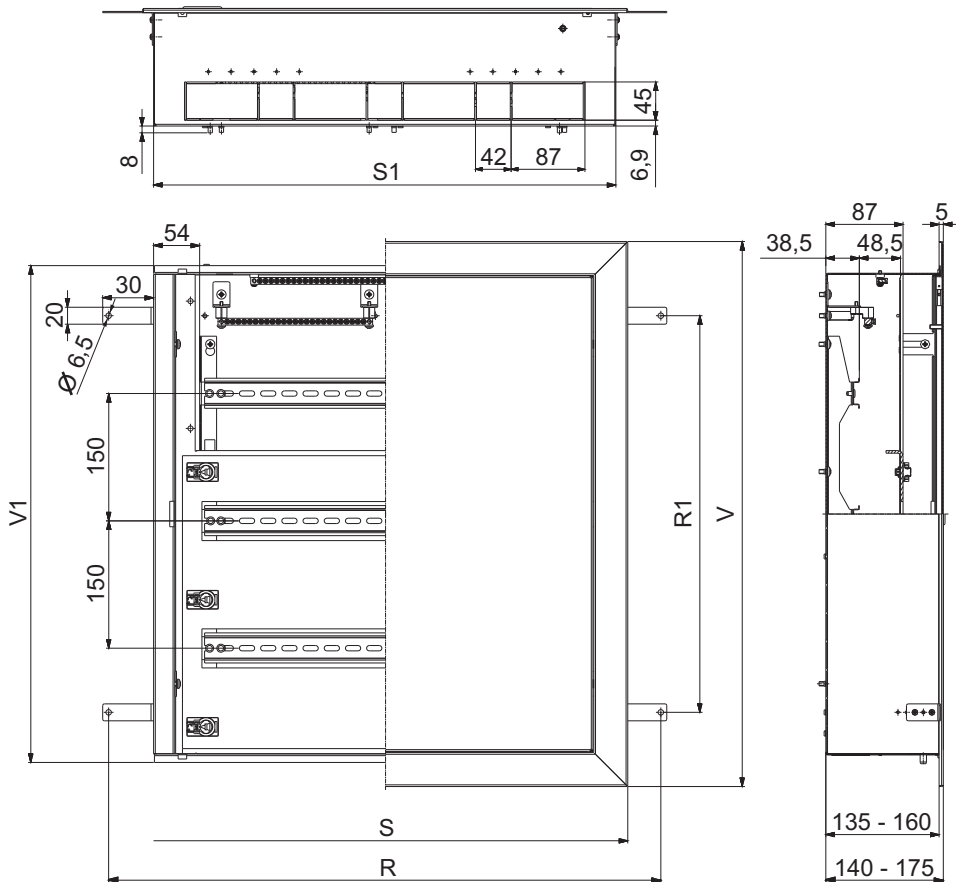

2

Type TYP	A	B	C
	[mm]	[mm]	[mm]
RZB-3N72-B	565	590	145
RZB-4N96-B	565	740	145
RZB-5N120-B	565	890	145
RZB-6N144-B	565	1040	145
RZB-4N132-B	730	740	145
RZB-5N165-B	730	890	145
RZB-6N198-B	730	1040	145

3

4

ACCESSORIES PŘÍSLUŠENSTVÍ

5

DIMENSIONS [mm] RZB
ROZMĚRY [mm]

TYPE (TYP)	V	S	V1	S1	R	R1	E
	[mm]	[mm]	[mm]	[mm]	[mm]	[mm]	[mm]
RZB-3N72-B	642	572	585	545	651	467	47 - 72
RZB-4N96-B	792	572	735	545	651	617	47 - 72
RZB-5N120-B	942	572	885	545	651	767	47 - 72
RZB-6N144-B	1092	572	1035	545	651	917	47 - 72
RZB-4N132-B	792	734	735	707	813	617	47 - 72
RZB-5N165-B	942	734	885	707	813	767	47 - 72
RZB-6N198-B	1092	734	1035	707	813	917	47 - 72

6

DIMENSIONS [mm]
ROZMĚRY [mm]

RNB

TYPE (TYP)	V	S
	[mm]	[mm]
RNB-3N72-B	602	532
RNB-4N96-B	752	532
RNB-5N120-B	902	532
RNB-6N144-B	1052	532
RNB-4N132-B	752	694
RNB-5N165-B	902	694
RNB-6N198-B	1052	694

RZB-3N72..