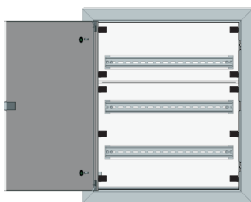

4

ACCESSORIES PŘÍSLUŠENSTVÍ

5

DIMENSIONS [mm] RZB
ROZMĚRY [mm]

TYPE (TYP)	V	S	V1	S1	R	R1	E
	[mm]	[mm]	[mm]	[mm]	[mm]	[mm]	[mm]
RZB-3N72-B	642	572	585	545	651	467	47 - 72
RZB-4N96-B	792	572	735	545	651	617	47 - 72
RZB-5N120-B	942	572	885	545	651	767	47 - 72
RZB-6N144-B	1092	572	1035	545	651	917	47 - 72
RZB-4N132-B	792	734	735	707	813	617	47 - 72
RZB-5N165-B	942	734	885	707	813	767	47 - 72
RZB-6N198-B	1092	734	1035	707	813	917	47 - 72